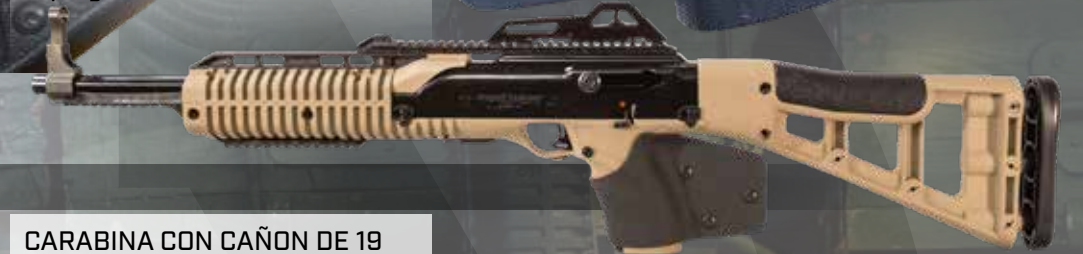

**AHORA
DISPONIBLE!**

CARGADOR DE 20 RONDAS

PARA LA 995 Y 4595

995TS y 4595TS 2X REDBALLS
paquete de empuñadura
delantera

Este paquete incluye una carabina
estándar con dos cargadores
REDBALL, Un cargador de 20
cartuchos y una empuñadura
delantera plegable.

- Se adapta a la carabina 995TS y 995TS de 9MM
- Se adapta a la carabina 4595TS y 45ACP
- Capacidad de 20 cartuchos (FMJ/JHP)
- Cuerpo de acero endurecido con temperatura alta
- revestimientos de oxido negro anticorrosión
- Diseño de resorte de alta tensión
- Acero duro con tratamiento térmico anticorrosión
- Base de plástico ABS, placa de bloqueo y seguidor

- 995TS Negro - OD - FDE
- 4095TS Negro
- 4595TS Negro - OD - FDE
- 1095TS Negro

PALETA - HYDEX NEGRO

7" de largo para evitar que el pulgar se enrolle

CARABINA CON CAÑÓN DE 19 PULGADAS

- 995 Negro
- 4595 Negro

Bandera FDE 995 - 4595

3095
30 Super Carry

995
9mm

CARATERISTICAS DE LA CARABINA:

- Culata esquelético de polímero negro todo tipo de clima
- Cabestrillo, eslabones giratorios y base de visor
- Amortiguador de retroceso interno en stock
- Acción retroceso disparada por el percutor
- Miras totalmente ajustable (anillo fantasma, mira trasera y poste frontal)
- Seguridad rápida del pulgar de encendido/apagado
- liberación del cargador montado en la empuñadura
- Cargador de 10 cartuchos (9 cartuchos en modelos 4595TS)